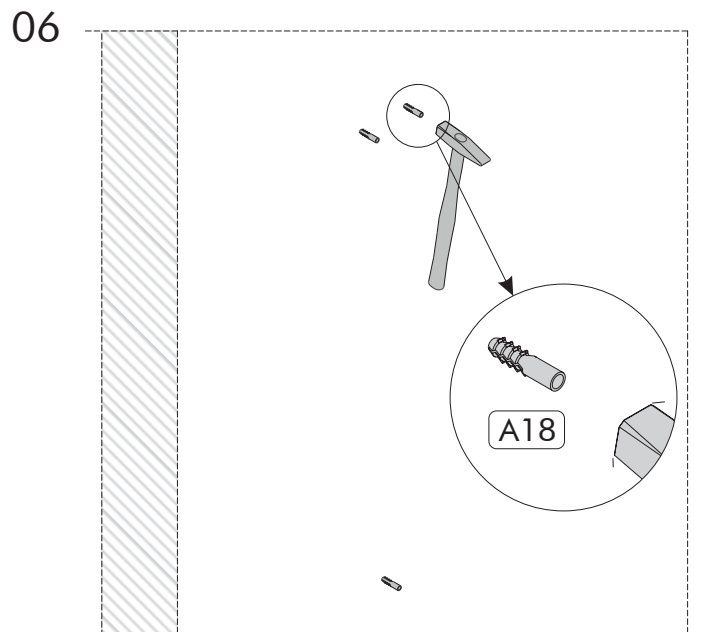

Kurulum sırasında ihtiyacınız olanlar / Before starting the assembly need to

1 kişi / 1 person

Yıldız Tornavida / Phillips screwdriver

Çekiç / Hammer

Matkap / Drill

Darbeli Matkap / Hammer Drill

PARÇA LİSTESİ / LIST OF PART

Tanım / Code	Ebat / Dimension	Adet / Pieces
01	90 x 18.5 x 1.8 cm	2
02	18.5 x 18.5 x 1.8 cm	4
03	60 x 22.1 x 1.8 cm	1

AKSESUAR LİSTESİ / LIST OF ACCESSORY

07

08

09

10

KAPAK AYARI / DOOR SETTINGS