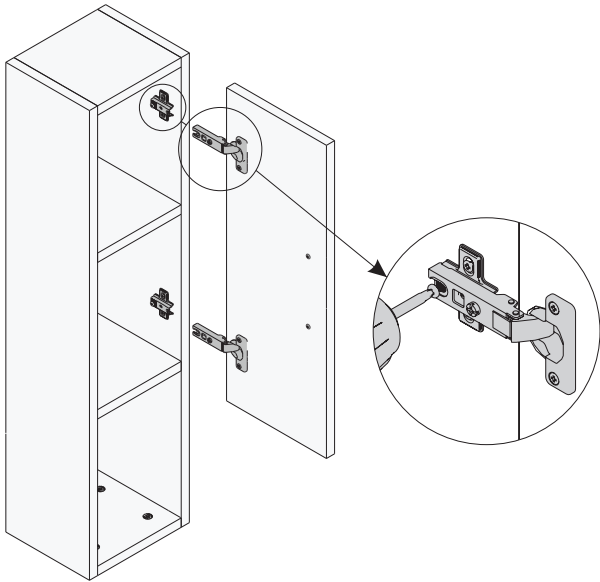

Tanım / Code	Ebat / Dimension	Adet / Pieces
01	90 x 18.5 x 1.8 cm	2
02	18.5 x 18.5 x 1.8 cm	4
03	60 x 22.1 x 1.8 cm	1

AKSESUAR LİSTESİ / LIST OF ACCESSORY

07

08

09

10

KAPAK AYARI / DOOR SETTINGS