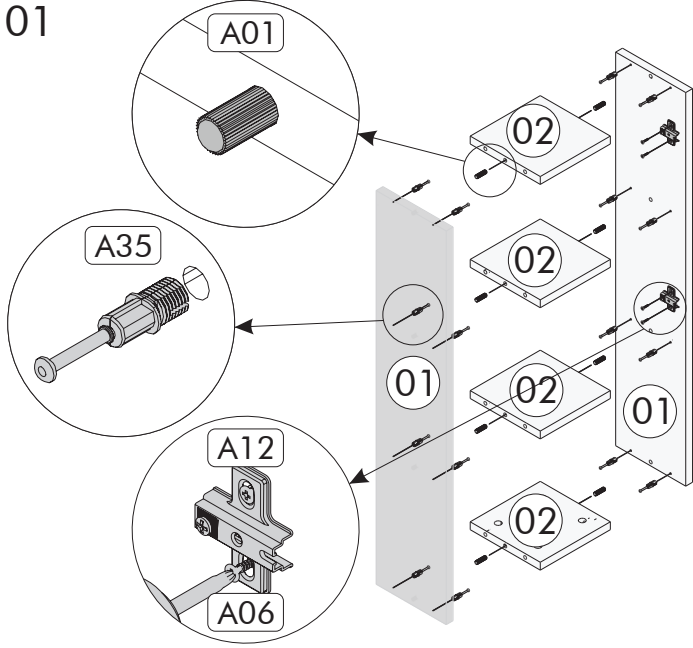

Kurulum sırasında ihtiyacınız olanlar / Before starting the assembly need to

1 kişi / 1 person

Yıldız Tornavida / Phillips screwdriver

Çekiç / Hammer

Matkap / Drill

Darbeli Matkap / Hammer Drill

PARÇA LİSTESİ / LIST OF PART

Tanım / Code	Ebat / Dimension	Adet / Pieces
01	90 x 18.5 x 1.8 cm	2
02	18.5 x 18.5 x 1.8 cm	4
03	60 x 22.1 x 1.8 cm	1

AKSESUAR LİSTESİ / LIST OF ACCESSORY

07

08

09

10

KAPAK AYARI / DOOR SETTINGS