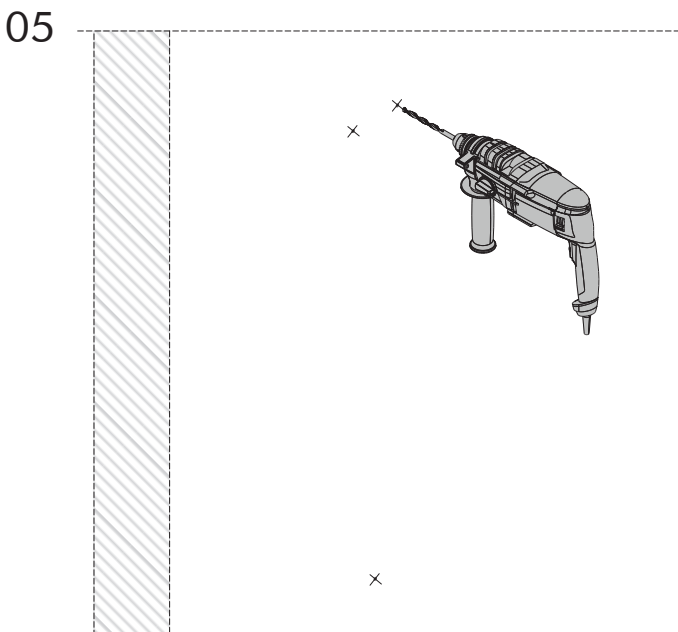

Kurulum sırasında ihtiyacınız olanlar / Before starting the assembly need to

1 kişi / 1 person

Yıldız Tornavida / Phillips screwdriver

Çekiç / Hammer

Matkap / Drill

Darbeli Matkap / Hammer Drill

PARÇA LİSTESİ / LIST OF PART

Tanım / Code	Ebat / Dimension	Adet / Pieces
01	90 x 18.5 x 1.8 cm	2
02	18.5 x 18.5 x 1.8 cm	4
03	60 x 22.1 x 1.8 cm	1

AKSESUAR LİSTESİ / LIST OF ACCESSORY

07

08

09

10

KAPAK AYARI / DOOR SETTINGS