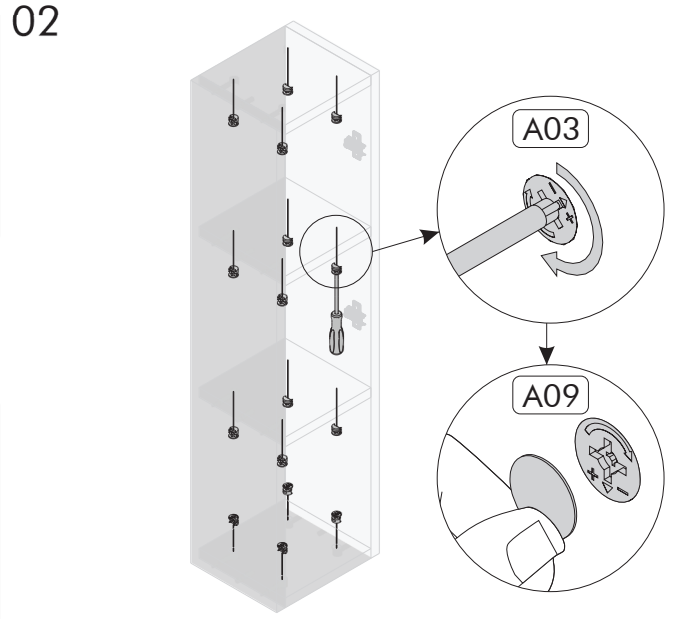

Kurulum sırasında ihtiyacınız olanlar / Before starting the assembly need to

1 kişi / 1 person

Yıldız Tornavida / Phillips screwdriver

Çekiç / Hammer

Matkap / Drill

Darbeli Matkap / Hammer Drill

PARÇA LİSTESİ / LIST OF PART

Tanım / Code	Ebat / Dimension	Adet / Pieces
01	90 x 18.5 x 1.8 cm	2
02	18.5 x 18.5 x 1.8 cm	4
03	60 x 22.1 x 1.8 cm	1

AKSESUAR LİSTESİ / LIST OF ACCESSORY

07

08

09

10

KAPAK AYARI / DOOR SETTINGS