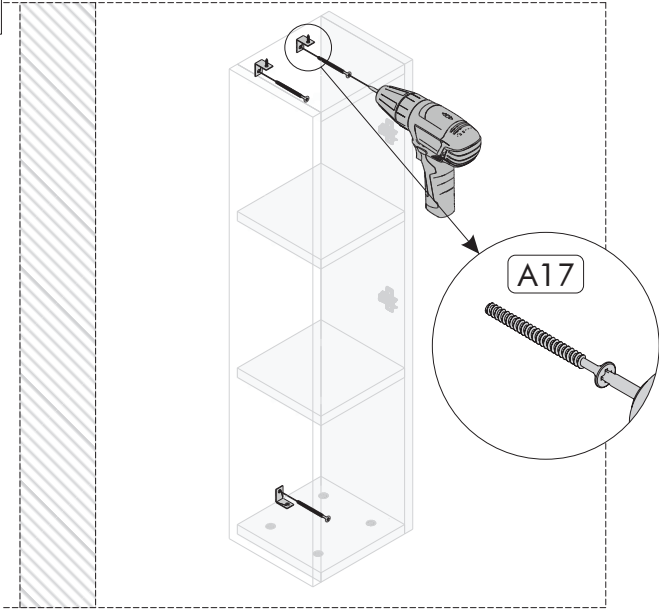

Kurulum sırasında ihtiyacınız olanlar / Before starting the assembly need to

1 kişi / 1 person

Yıldız Tornavida / Phillips screwdriver

Çekiç / Hammer

Matkap / Drill

Darbeli Matkap / Hammer Drill

PARÇA LİSTESİ / LIST OF PART

Tanım / Code	Ebat / Dimension	Adet / Pieces
01	90 x 18.5 x 1.8 cm	2
02	18.5 x 18.5 x 1.8 cm	4
03	60 x 22.1 x 1.8 cm	1

AKSESUAR LİSTESİ / LIST OF ACCESSORY

07

08

09

10

KAPAK AYARI / DOOR SETTINGS