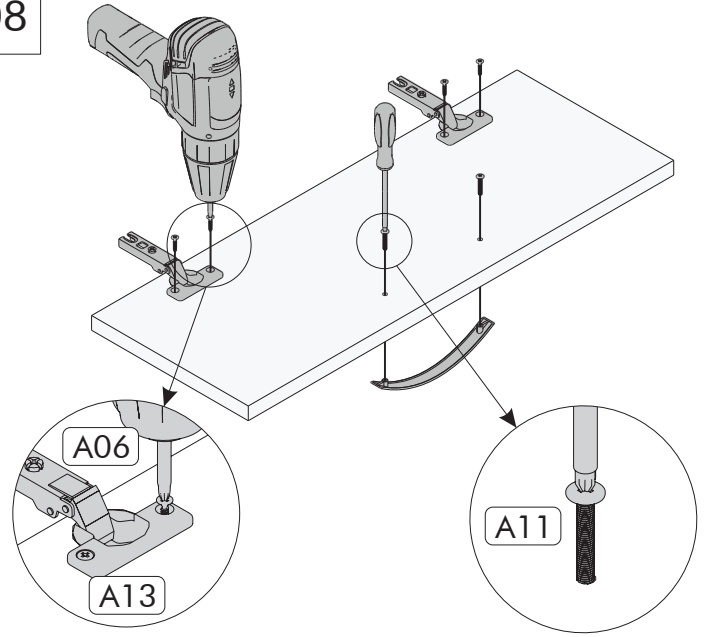

Kurulum sırasında ihtiyacınız olanlar / Before starting the assembly need to

1 kişi / 1 person

Yıldız Tornavida / Phillips screwdriver

Çekiç / Hammer

Matkap / Drill

Darbeli Matkap / Hammer Drill

PARÇA LİSTESİ / LIST OF PART

Tanım / Code	Ebat / Dimension	Adet / Pieces
01	90 x 18.5 x 1.8 cm	2
02	18.5 x 18.5 x 1.8 cm	4
03	60 x 22.1 x 1.8 cm	1

AKSESUAR LİSTESİ / LIST OF ACCESSORY

07

08

09

10

KAPAK AYARI / DOOR SETTINGS