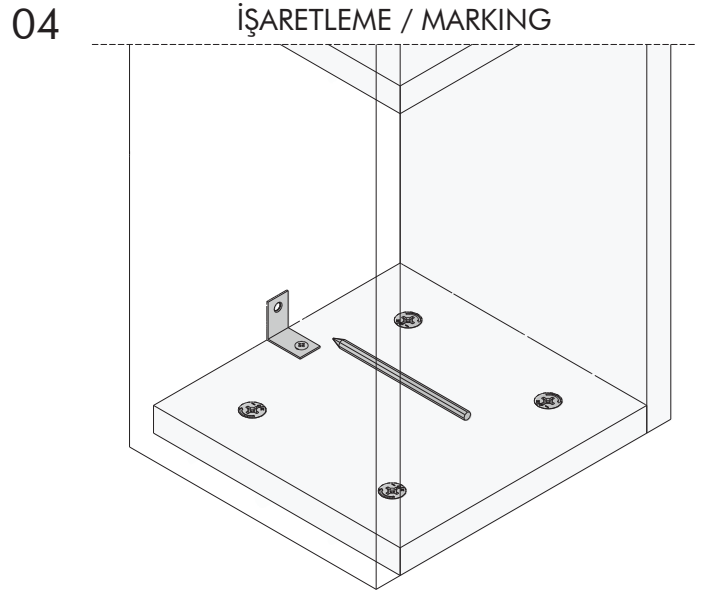

Kurulum sırasında ihtiyacınız olanlar / Before starting the assembly need to

1 kişi / 1 person

Yıldız Tornavida / Phillips screwdriver

Çekiç / Hammer

Matkap / Drill

Darbeli Matkap / Hammer Drill

PARÇA LİSTESİ / LIST OF PART

Tanım / Code	Ebat / Dimension	Adet / Pieces
01	90 x 18.5 x 1.8 cm	2
02	18.5 x 18.5 x 1.8 cm	4
03	60 x 22.1 x 1.8 cm	1

AKSESUAR LİSTESİ / LIST OF ACCESSORY

07

08

09

10

KAPAK AYARI / DOOR SETTINGS