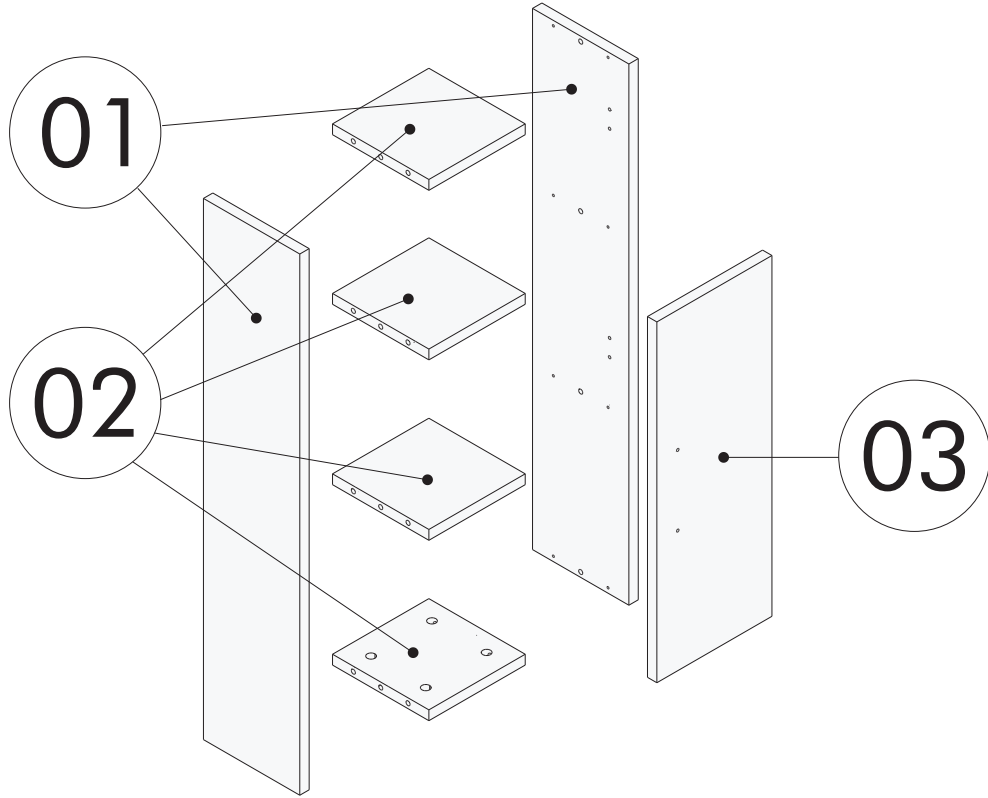

Kurulum sırasında ihtiyacınız olanlar / Before starting the assembly need to

1 kişi / 1 person

Yıldız Tornavida / Phillips screwdriver

Çekiç / Hammer

Matkap / Drill

Darbeli Matkap / Hammer Drill

PARÇA LİSTESİ / LIST OF PART

Tanım / Code	Ebat / Dimension	Adet / Pieces
01	90 x 18.5 x 1.8 cm	2
02	18.5 x 18.5 x 1.8 cm	4
03	60 x 22.1 x 1.8 cm	1

AKSESUAR LİSTESİ / LIST OF ACCESSORY

07

08

09

10

KAPAK AYARI / DOOR SETTINGS