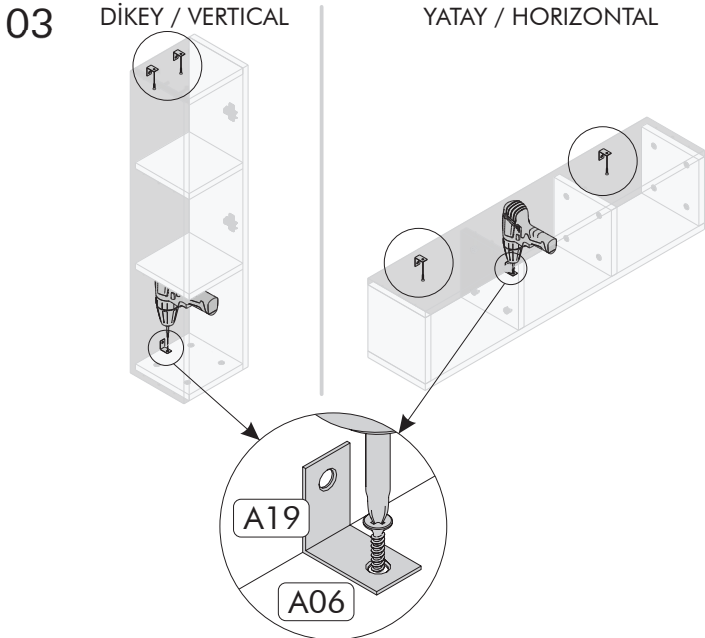

Kurulum sırasında ihtiyacınız olanlar / Before starting the assembly need to

1 kişi / 1 person

Yıldız Tornavida / Phillips screwdriver

Çekiç / Hammer

Matkap / Drill

Darbeli Matkap / Hammer Drill

PARÇA LİSTESİ / LIST OF PART

Tanım / Code	Ebat / Dimension	Adet / Pieces
01	90 x 18.5 x 1.8 cm	2
02	18.5 x 18.5 x 1.8 cm	4
03	60 x 22.1 x 1.8 cm	1

AKSESUAR LİSTESİ / LIST OF ACCESSORY

07

08

09

10

KAPAK AYARI / DOOR SETTINGS